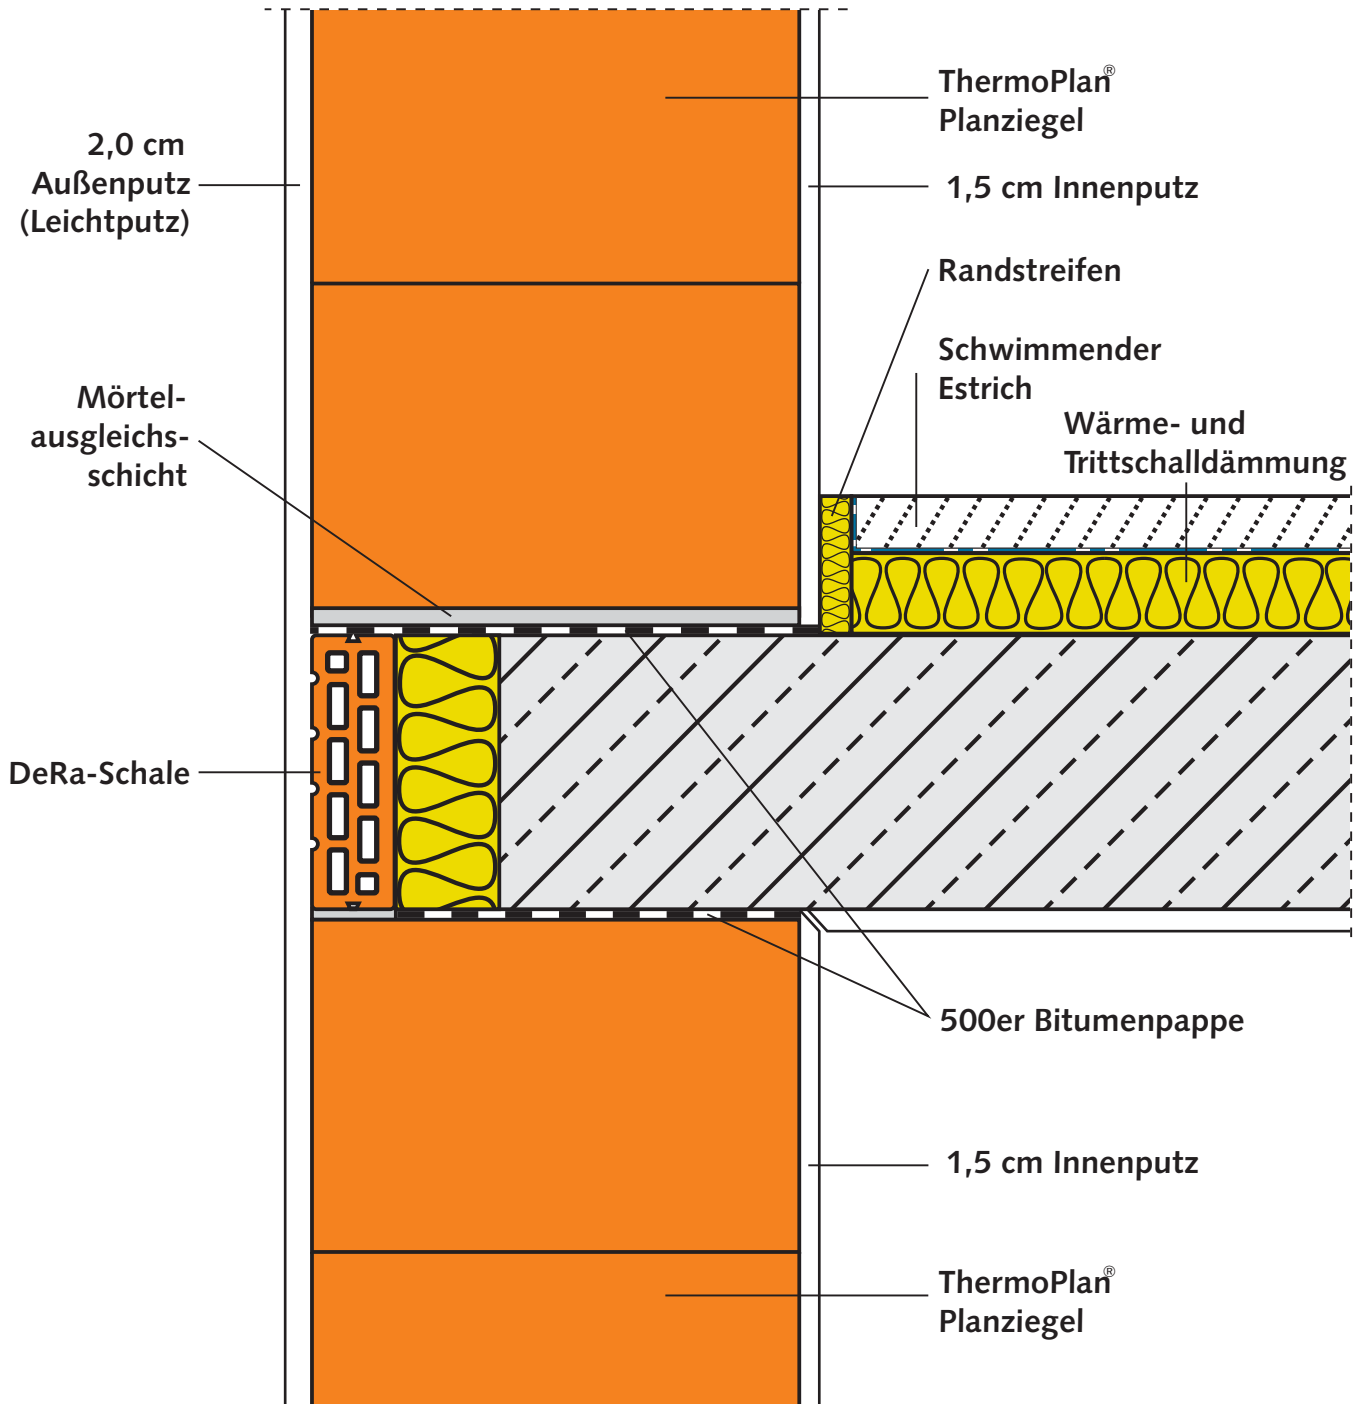

ThermoPlan® -Außenwand mit Deckenaufleger

Die DeRa-Schale (Deckenrandschale) ist ein rationell verlegbares Deckenrand-System mit Dämmung, die bereits werkseitig aufgeklebt wurde.